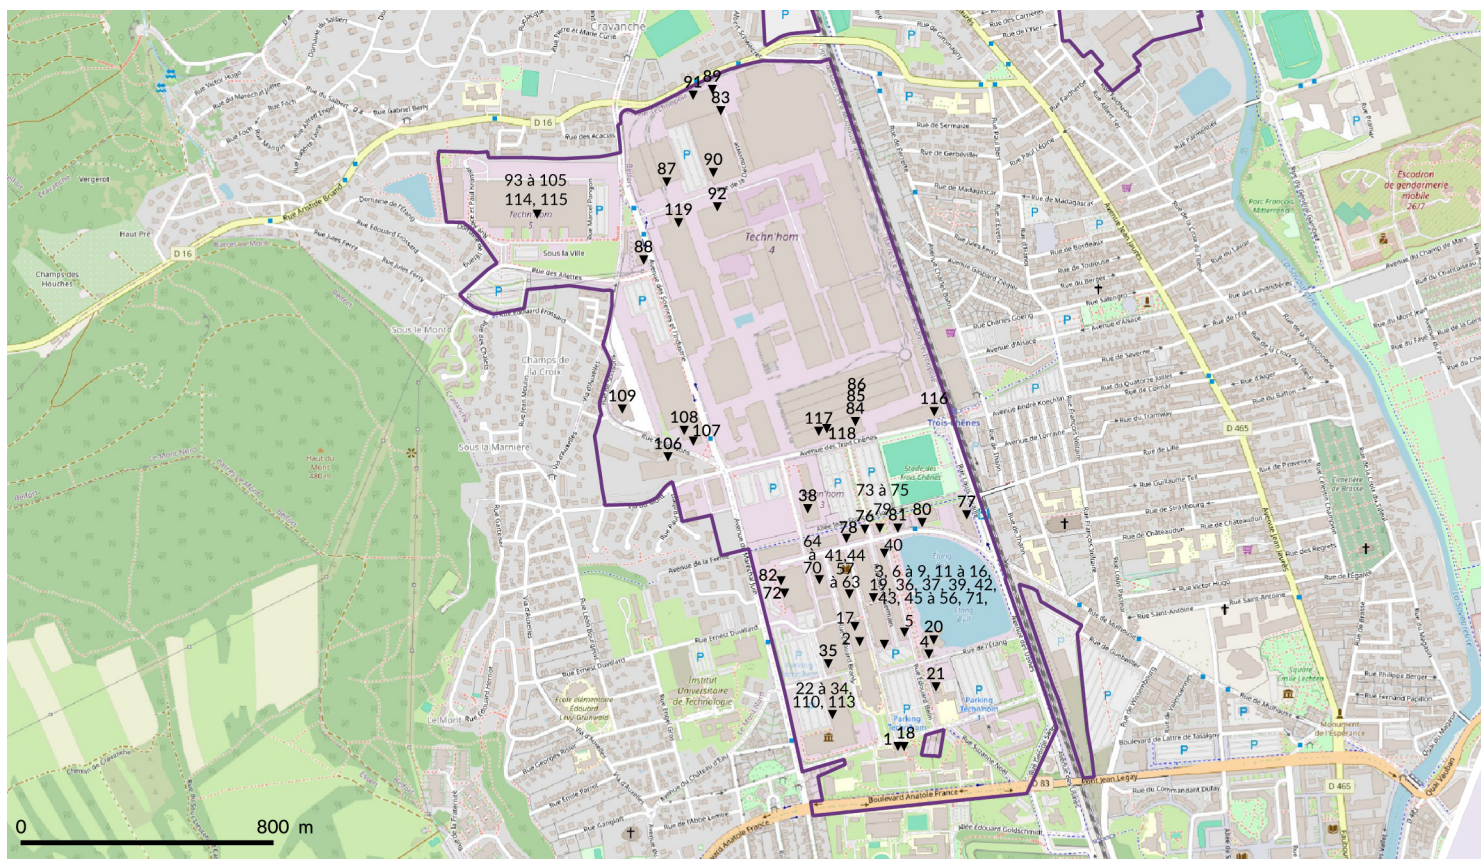

Inventaire des établissements

N° sur plan	Nom établissement	Nature d'activité	Emplois	Catégorie d'activité
1	FC Lab	Recherche-développement en autres sciences physiques et naturelles		Ac., spé., sci. & tec., svces adm. & stn
2	H2SYS	Ingénierie, études techniques	30	Ac., spé., sci. & tec., svces adm. & stn
3	AURIE	Autres services de restauration n.c.a.	3	Commerce, transp., hébergement & restau.
4	Crédit Mutuel	Autres intermédiations monétaires	4	Activités financières et d'assurance
5	Carlson Wagon Lit	Activités des agences de voyage	130	Ac., spé., sci. & tec., svces adm. & stn
6	AJC info	Conseil en systèmes et logiciels informatiques	7	Information et communication
7	ALTEDIA LHH	Conseil pour les affaires et autres conseils de gestion	5	Ac., spé., sci. & tec., svces adm. & stn
8	Assystem E&OS	Ingénierie, études techniques	259	Ac., spé., sci. & tec., svces adm. & stn
9	COSECUR	Activités de sécurité privée	3	Ac., spé., sci. & tec., svces adm. & stn
11	Horizon Software - One Wealth Place - MDFunds	Programmation informatique	7	Information et communication
12	Kelly services	Activités des agences de travail temporaire	3	Ac., spé., sci. & tec., svces adm. & stn
13	Online Formapro	Formation continue d'adultes	10	Admin. pub., enseign., santé & act. soc.
14	SEFAS Innovation	Edition de logiciels applicatifs	14	Information et communication
15	SEI	Ingénierie, études techniques	10	Ac., spé., sci. & tec., svces adm. & stn
16	TECNOCRYO EUROPE	Fabrication d'équipements aérauliques et frigorifiques industriels	1	Indus. manufacturière, extract. & autr.
17	Téléperformance	Activités de centres d'appels	210	Ac., spé., sci. & tec., svces adm. & stn
18	UTBM	Enseignement supérieur	124	Admin. pub., enseign., santé & act. soc.
19	VULCAIN	Ingénierie, études techniques	4	Ac., spé., sci. & tec., svces adm. & stn
20	Les Comptoirs de l'Étang	Restauration collective sous contrat		Commerce, transp., hébergement & restau.
21	INEVA - CNRT (pile à combustible)	Ingénierie, études techniques	65	Ac., spé., sci. & tec., svces adm. & stn
22	BELFORT ARCHIVES LOGISTIQUE	Services administratifs combinés de bureau	2	Ac., spé., sci. & tec., svces adm. & stn