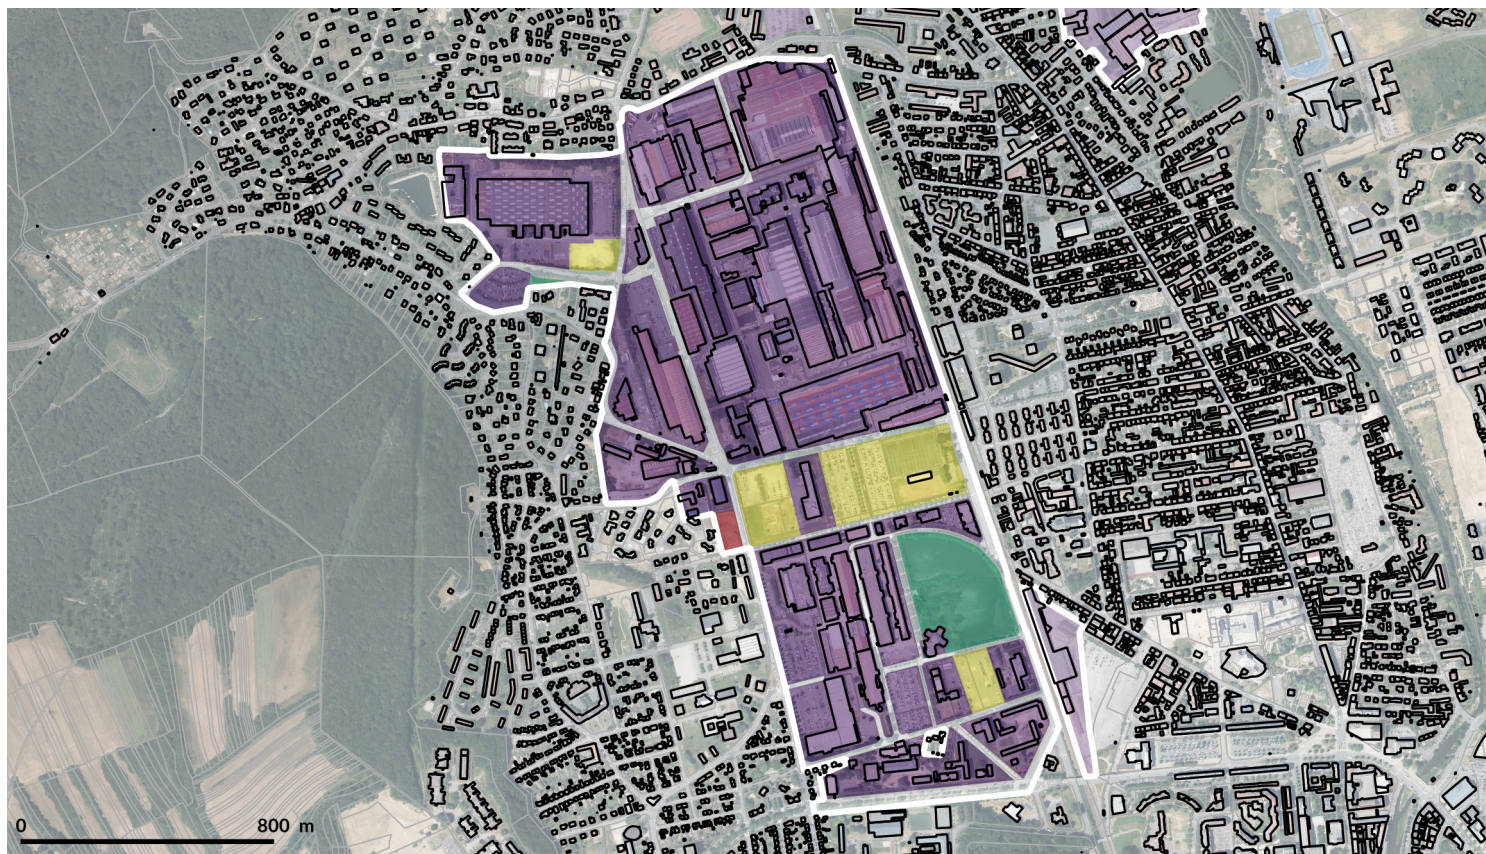

Catégories d'activités des établissements

Points forts

▪ **Identité :**

Techn'Hom est issu d'une recomposition identitaire du site grâce à un travail de marketing et du soin apporté à la réhabilitation architecturale d'anciens bâtiments historiques.

▪ **Dimension :**

Ensemble de grande dimension en cœur de ville, proche de grands axes.

▪ **Mixité des fonctions :**

Présence du site universitaire de l'UTBM et proximité de l'IUT NFC.

Points de vigilance

▪ **Stationnement :**

Veiller à une meilleure intégration des besoins actuels et à venir en places de stationnement.

▪ **Architecture :**

Améliorer l'effet vitrine de la partie nord du site.