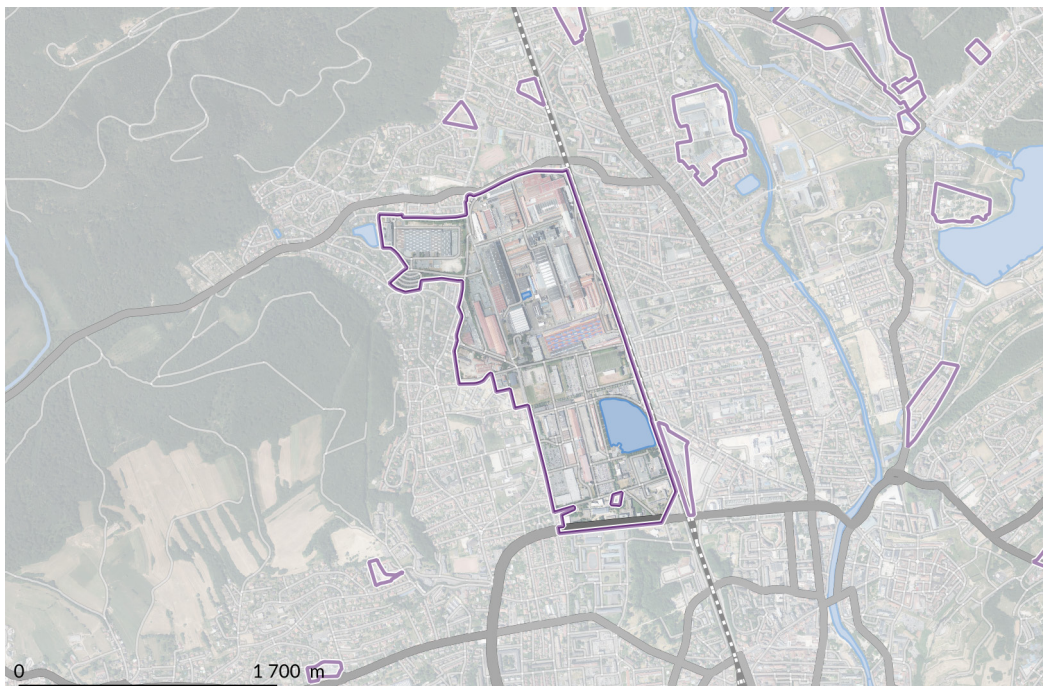

Grand Belfort
Communauté d'Agglomération

Identité

- Création : 2006
- Statut initial : ZAC
- Ancienne dénomination :
- Intérêt communautaire : oui
- Gestionnaire / contact :
- TANDEM

102,7 hectares

115 établissements

5 420 emplois

Accessibilité

- Adresse : Avenue du Maréchal Juin, 90000 Belfort.
 - Situation : A l'Ouest de la commune, au nord de la RD83.
 - Par l'autoroute A36 : sortie 13
 - Par la route : via la RD83 et l'Avenue du Maréchal Juin
 - Par le fer : ligne Paris-est-Mulhouse, halte des Trois Chênes
 - Par voie cyclable :
- réseau cyclable intercommunal
 - Par les TC : réseau de bus Optymo
- | | | | |
|---|----------|---------------|--------------------------|
| 2 | Justice | ←.....○.....→ | Bavilliers/
Cravanche |
| 3 | Valdoie | ←.....○.....→ | Gare TGV/
Châtenois |
| 4 | Offemont | ←.....○.....→ | Pépinières |