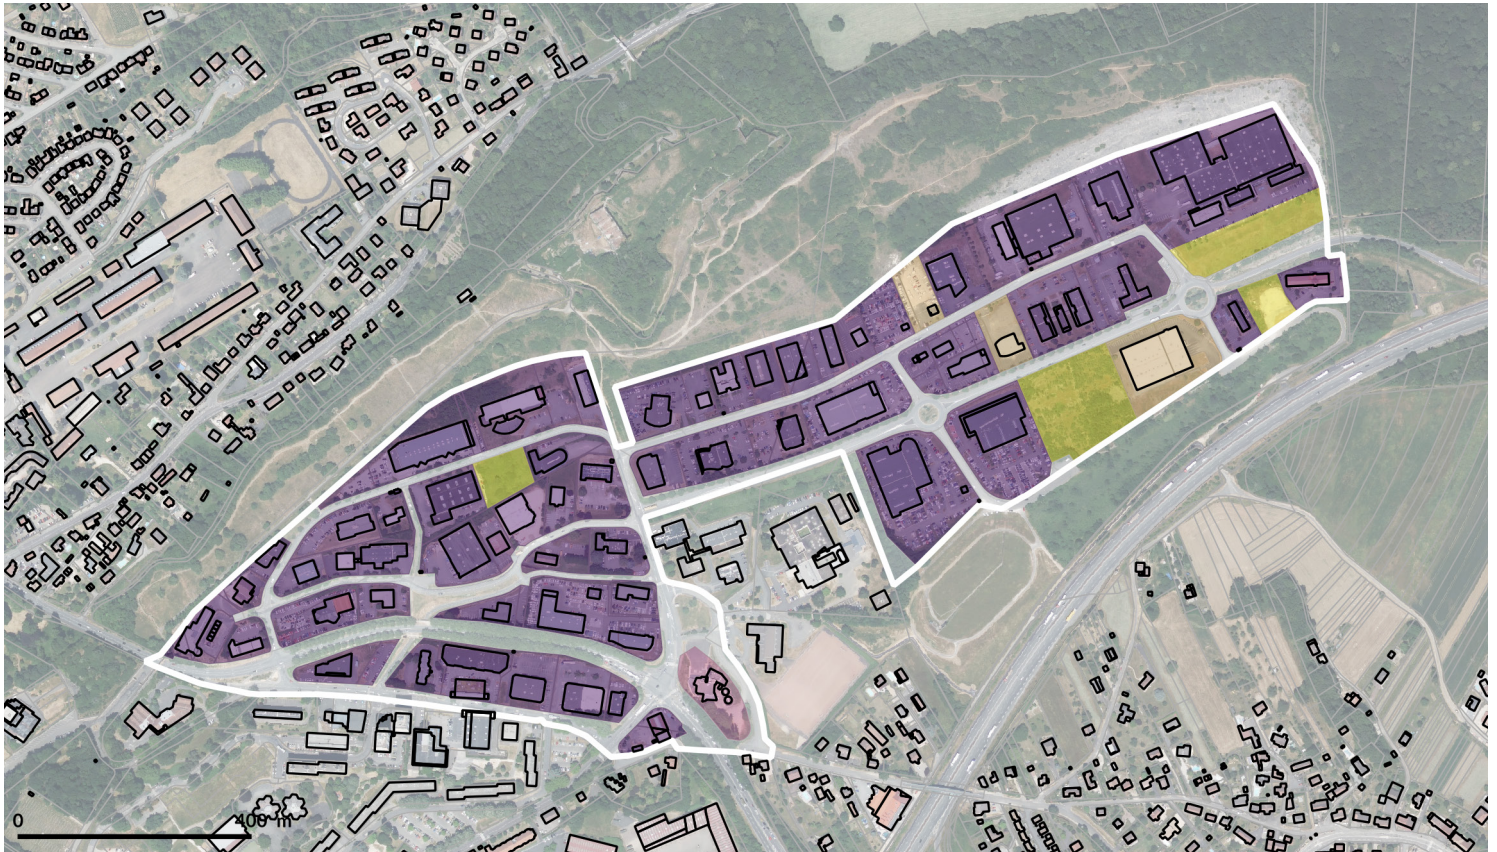

87 établissements

1 450 emplois

Accessibilité

- Adresse : Rue Xavier Bichat, 90000 Belfort.
- Situation :
Au Nord-est de la commune, au Nord du quartier des Glacis, dès la sortie d'autoroute.
- Par l'autoroute A36 : sortie 13
- Par la route : via la RD83 ou RD419 puis RD583
- Par le fer : néant
- Par voie cyclable :
- réseau cyclable intercommunal notamment l'Allée Loris Seropian
- Par les TC : réseau de bus Optymo

conception et mise en page fiche AUTB
photographies d'illustration AUTB 2021
sources cartographiques SIG AUTB 2024
données économiques OSE 2024

Occupation du sol / Potentiel foncier

Soit 6 % mobilisables

Catégories d'activités des établissements

Points forts

- **Accessibilité :**
La proximité de l'A36 est un atout pour l'attractivité de ce secteur.
- **Cadre de vie :**
Des espaces verts présents au nord du site économique.
- **Diversité des activités :**
Une zone qui accueille des activités de commerces et services variés, et également des activités de bureau.

Points de vigilance

- **Aménagement et signalétique :**
L'étendue de la zone et la topographie rendent la zone peu lisible.
- **Qualité paysagère :**
Certaines activités de garages ou concessionnaires automobiles tendent à dévaluer la qualité paysagère de l'ensemble car leurs espaces dédiés au stockage des voitures mériteraient un traitement paysager plus qualitatif.