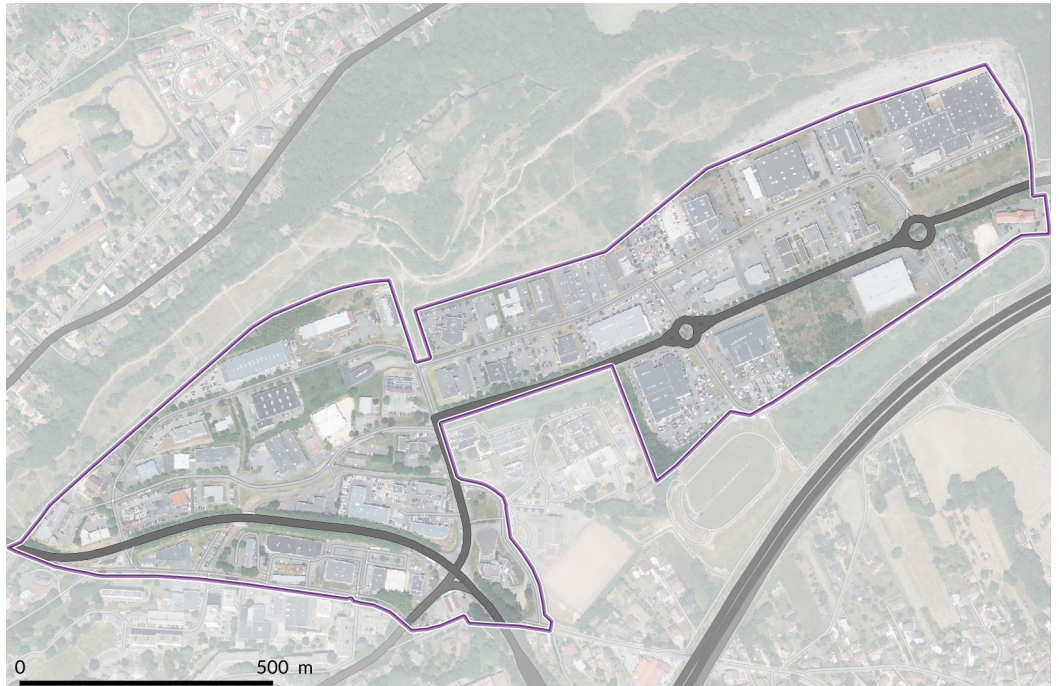

Grand Belfort
Communauté d'Agglomération

Identité

- Création : 1980 et 1990
- Statut initial : ZAC
- Ancienne dénomination :
- Intérêt communautaire : oui
- Gestionnaire / contact :
 - GBCA
 - ADNFC

39,1 hectares

87 établissements

1 450 emplois

Accessibilité

- Adresse : Rue Xavier Bichat, 90000 Belfort.
- Situation :
Au Nord-est de la commune, au Nord du quartier des Glacis, dès la sortie d'autoroute.
- Par l'autoroute A36 : sortie 13
- Par la route : via la RD83 ou RD419 puis RD583
- Par le fer : néant
- Par voie cyclable :
- réseau cyclable intercommunal notamment l'Allée Loris Seropian
- Par les TC : réseau de bus Optymo

Aménagement & Architecture

- Visibilité de la zone :

Pour la plupart des automobilistes, elle est limitée à la traversée du boulevard urbain Mendès-France.
- Lisibilité de la zone :

Complexe, en raison du relief et de l'aménagement.
- Niveau d'aménagement :