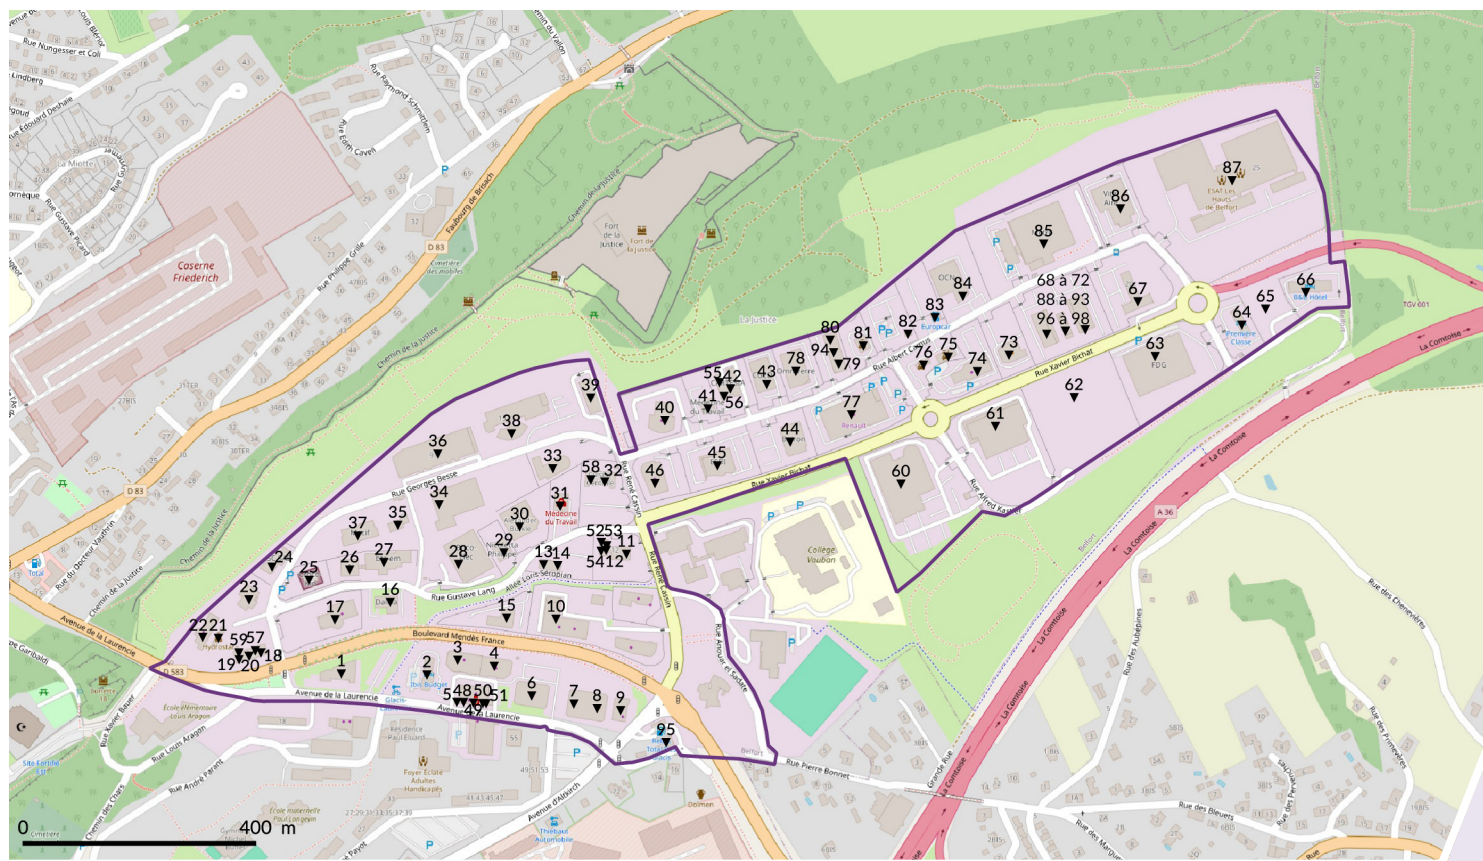

87 établissements

1 450 emplois

Accessibilité

- Adresse : Rue Xavier Bichat, 90000 Belfort.
- Situation :
Au Nord-est de la commune, au Nord du quartier des Glacis, dès la sortie d'autoroute.
- Par l'autoroute A36 : sortie 13
- Par la route : via la RD83 ou RD419 puis RD583
- Par le fer : néant
- Par voie cyclable :
- réseau cyclable intercommunal notamment l'Allée Loris Seropian
- Par les TC : réseau de bus Optymo

Catégories d'activités des établissements

Points forts

- **Accessibilité :**
La proximité de l'A36 est un atout pour l'attractivité de ce secteur.
- **Cadre de vie :**
Des espaces verts présents au nord du site économique.
- **Diversité des activités :**
Une zone qui accueille des activités de commerces et services variés, et également des activités de bureau.

Points de vigilance

- **Aménagement et signalétique :**
L'étendue de la zone et la topographie rendent la zone peu lisible.
- **Qualité paysagère :**
Certaines activités de garages ou concessionnaires automobiles tendent à dévaluer la qualité paysagère de l'ensemble car leurs espaces dédiés au stockage des voitures mériteraient un traitement paysager plus qualitatif.